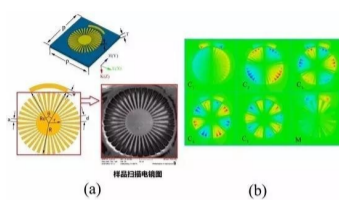

上理工圆满完成2017年春季招生自主测试考试工作